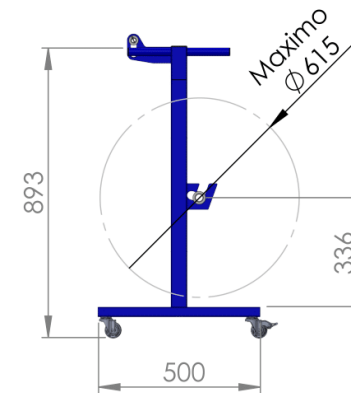

Kame

CPB. 147

Suporte Móvel para Bobinas de Plástico Bolha e Papelão Corrugado modelo **CPB.147**.

FALE
CONOSCO

+55 16 3443-1316 | +55 16 99154-1668

www.kameequipamentos.com.br

@kame Equipamentos