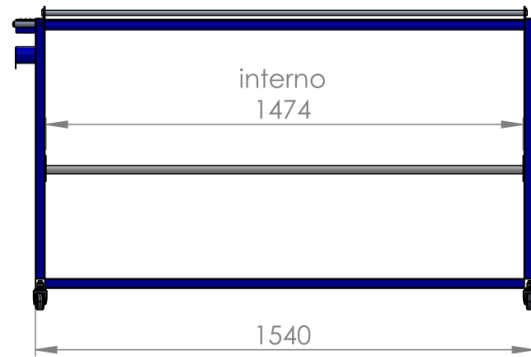

Kame

CPB. 147

Suporte Móvel para Bobinas de Plástico Bolha e Papelão Corrugado modelo **CPB.147**.

FALE
CONOSCO

+55 16 3443-1316 | +55 16 99154-1668

www.kameequipamentos.com.br

@kame Equipamentos