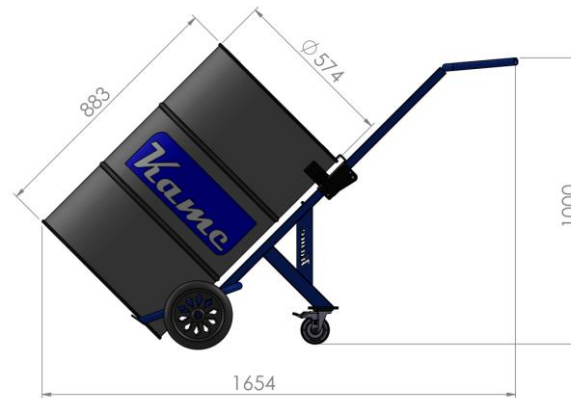

CVT. 200

Carrinho Manual (Troller) para movimentação de tambores *Kame* Modelo **CVT.200**

ALÇAS DE CONDUÇÃO

ESTRUTURA AÇO CARBONO
PINTURA EPÓXI

TRAVA AJUSTÁVEL

RODIZIO DE APOIO

RODA DE PU MACIO SEM CAMARA

VÍDEO