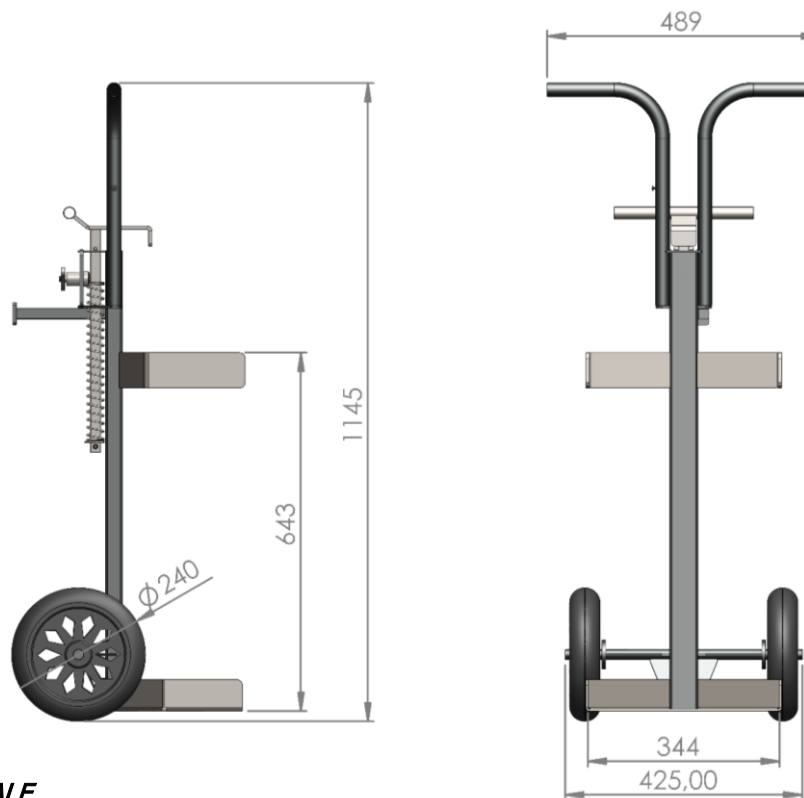

# CTC.P20

## Carrinho Manual para movimentação de Cilindros P20 *Kame* Modelo **CTC.P20**

VÍDEO

ESCANEE COM SUA CAMERA

FALE  
CONOSCO

+55 16 3443-1316

+55 16 99154-1668

[www.kameequipamentos.com.br](http://www.kameequipamentos.com.br)